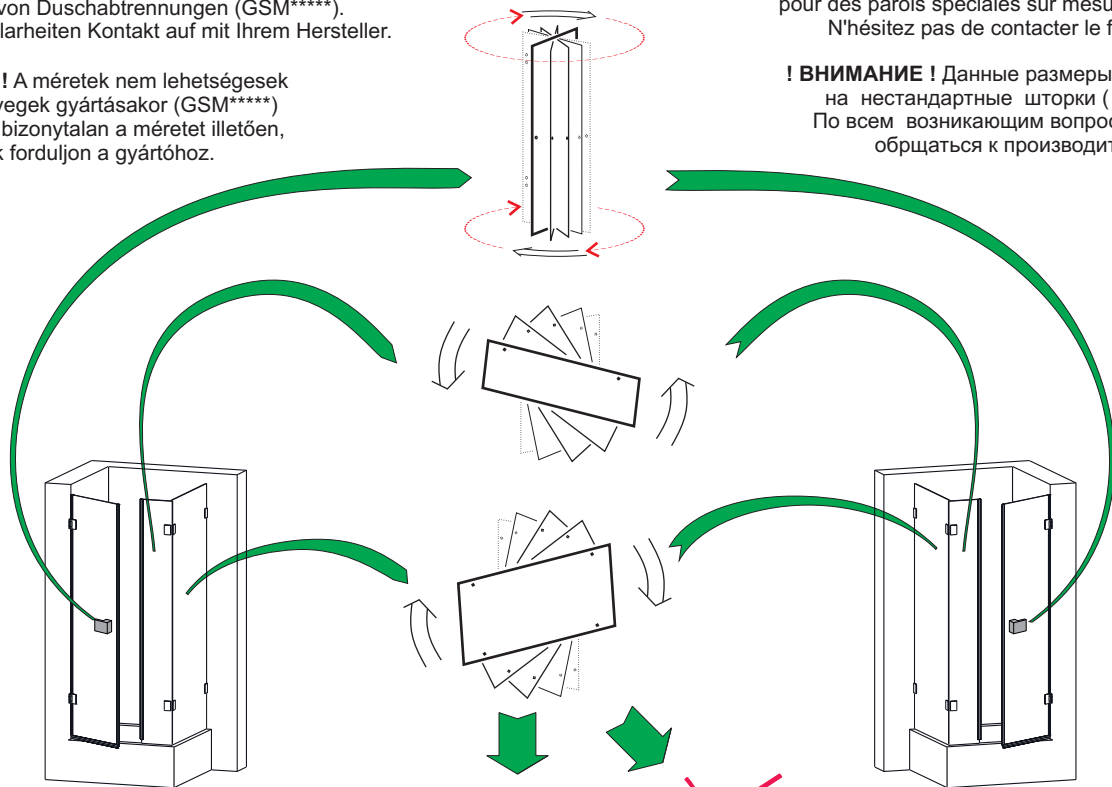

! POZOR ! Rozměry neplatí pro atypické provedení zástěn (GSM*****).
V případě nejasností kontaktujte výrobce.

! ATTENTION ! Dimensions are not valid for atypical screens (GSM*****)
In case of doubt contact producer.

! LET OP ! Deze maten zijn niet te gebruiken voor glas cabines op maat (GSM*****)
In geval van twijfel, neem contact op met de producent.

! UWAGA ! Wymiary nie dotyczą kabin niestandardowych (GSM*****)
W przypadku wątpliwości prosimy skontaktować się z producentem.

! ACHTUNG ! Diese Masse sind nicht gültig bei Massarbeit von Duschartrennungen (GSM*****).
Nehmen Sie bei Unklarheiten Kontakt auf mit Ihrem Hersteller.

! ATTENTION ! Pas tenir compte de ces mesures pour des parois spéciales sur mesure (GSM*****)
N'hésitez pas de contacter le fabricant.

! FIGYELEM ! A méretek nem lehetségesek az egyedi üvegek gyártásakor (GSM*****)
Amennyiben bizonytalan a méretet illetően, kérjük forduljon a gyártóhoz.

! ВНИМАНИЕ ! Данные размеры не действуют на нестандартные шторы (GSM.....).
По всем возникающим вопросам можете обращаться к производителю.