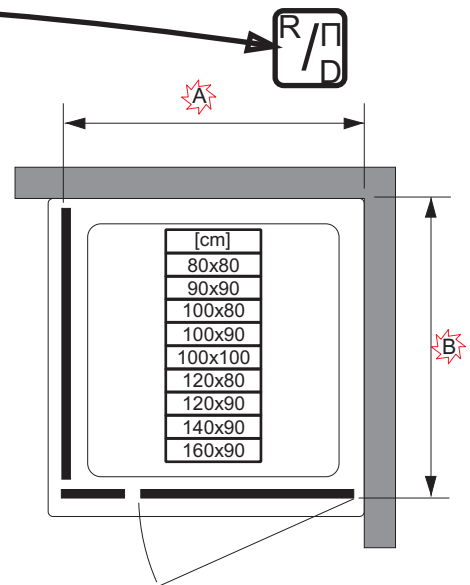

[cm]	A [mm]	B [mm]
80x80	770	770
90x90	870	870
100x80	970	770
100x90	970	870
100x100	970	970
120x80	1170	770
120x90	1170	870
140x90	1370	870
160x90	1570	870

**! POZOR !** Rozměry neplatí pro atypické provedení zástěn (GSM\*\*\*\*\*).  
V případě nejasností kontaktujte výrobce.

**! ATTENTION !** Dimensions are not valid for atypical screens (GSM\*\*\*\*\*)  
In case of doubt contact producer.

**! LET OP !** Deze maten zijn niet te gebruiken voor glas cabines op maat (GSM\*\*\*\*\*)  
In geval van twijfel, neem contact op met de producent.

**! UWAGA !** Wymiary nie dotyczą kabin niestandardowych (GSM\*\*\*\*\*)  
W przypadku wątpliwości prosimy skontaktować się z producentem.

**! ACHTUNG !** Diese Masse sind nicht gültig bei Massarbeit von Duschartrennungen (GSM\*\*\*\*\*).  
Nehmen Sie bei Unklarheiten Kontakt auf mit Ihrem Hersteller.

**! ВНИМАНИЕ !** Данные размеры не действуют на нестандартные шторы (GSM.....).  
По всем возникающим вопросам можете обращаться к производителю.

<b>CE</b>
<b>RIHO</b> Suchý 37, 680 01 Czech Republic
10 DoP-2014-05
G <small>(exact product code - see sticker on package přesný kód výrobku - viz nálepka na obalu)</small> PH EN 14428